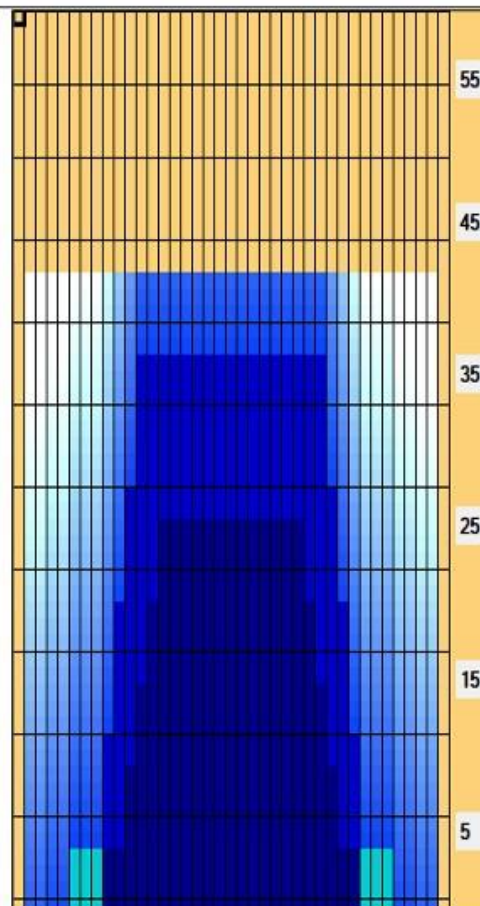

2024年2月 43F 6F

Oil Pattern Distance:	43 Feet	Reverse Brush Drop:	43 Feet	Oil Per Board:	50 uL
Forward Oil Total:	12.8 mL	Reverse Oil Total:	12 mL	Volume Oil Total:	24.8 mL
Forward Boards Crossed:	256 Boards	Reverse Boards Crossed:	240 Boards	Total Boards Crossed:	496 Boards

プロからのおすすめ

先月より2フィート短く、オイル量は少なくなっています。
6枚目より外側は曲がりやすくなっています。

- 青木プロ 立ち位置10枚付近
- 村山プロ 立ち位置5枚付近
- 今瀧プロ 立ち位置10~15枚付近
- 鈴木プロ 立ち位置15~20枚付近

~アウトサイドから狙うフッキングポイント~

朝は5~7枚目付近を基準に狙う

~インサイドから狙うフッキングポイント~

夜は10枚目付近を基準に狙う

Item	3L-7L:18L-18R	8L-12L:18L-18R	13L-17L:18L-18R	18L-18R:17R-13R	18L-18R:12R-8R	18L-18R:7R-3R
Description	Outside Track:Middle	Middle Track:Middle	Inside Track:Middle	Middle: Inside Track	Middle:Middle Track	Middle:Outside Track
Track Zone Ratio	9.23	2.14	1.02	1.02	2.14	9.23